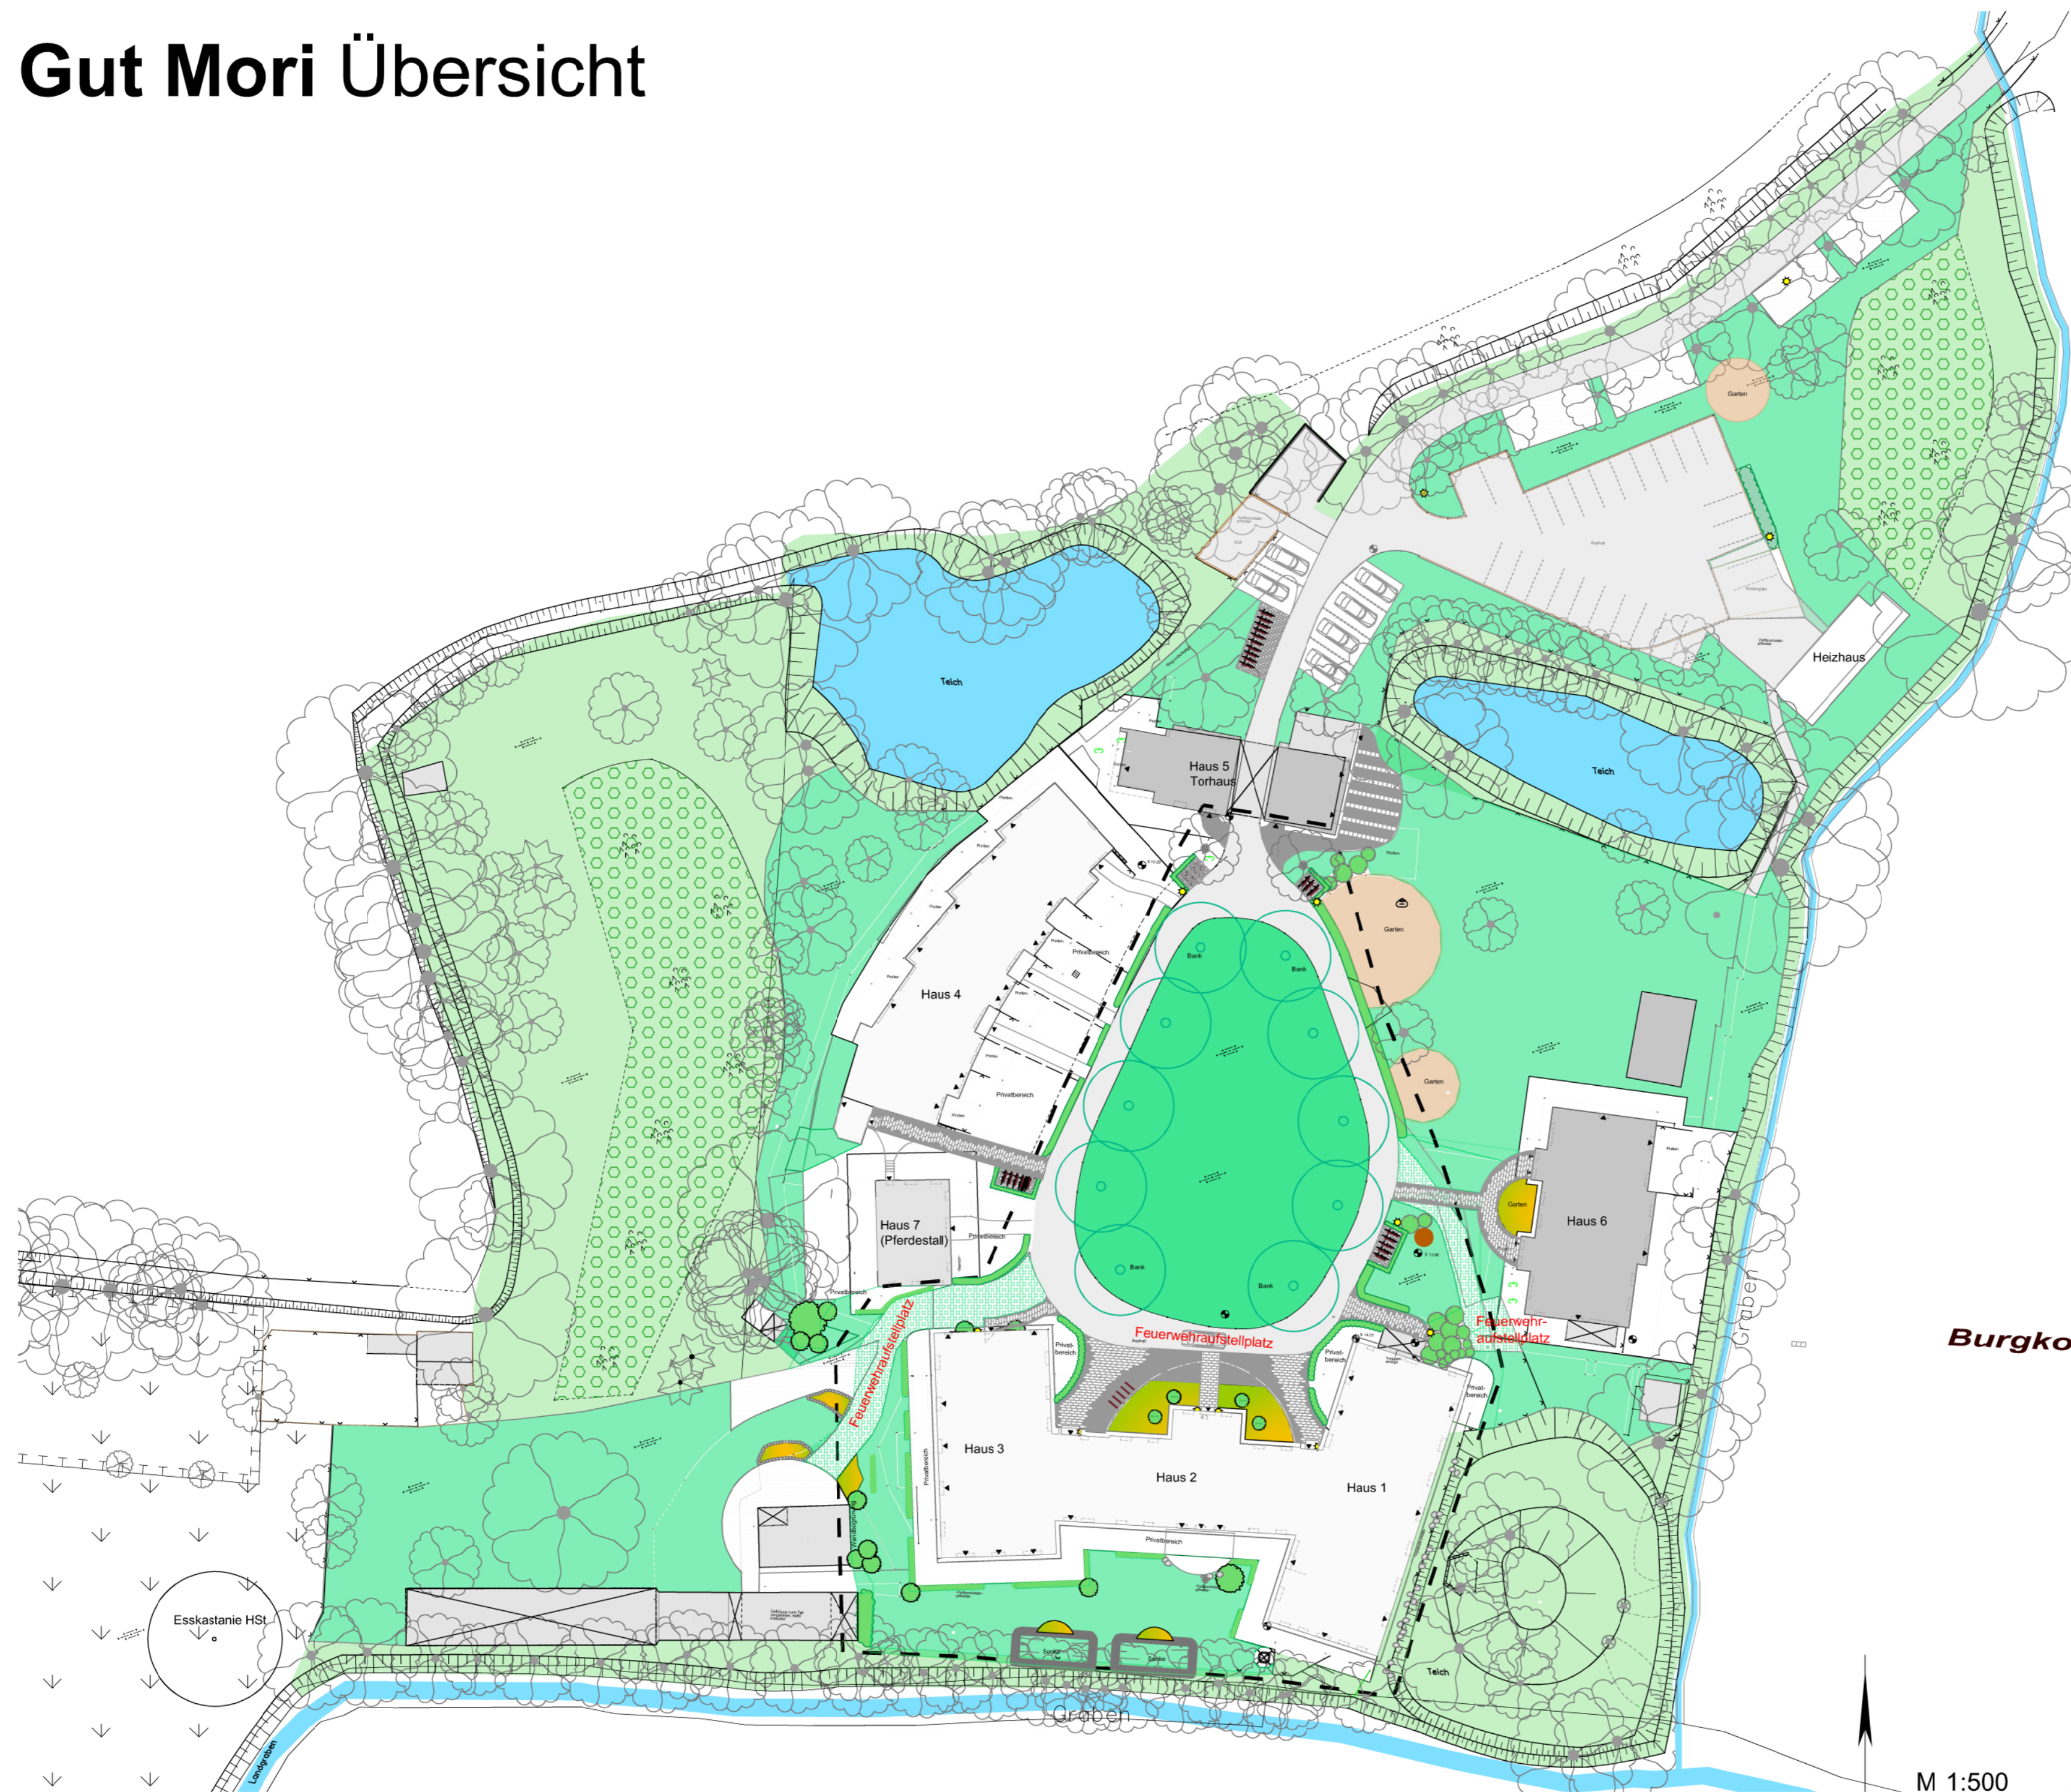

Gut Mori Übersicht

Burgkopfl

Wohn- und Arbeitsprojekt Morierhof GbR

Außenanlagen 'Gut Mori'

Übersicht

Jünemann + Dr. Marxen-Drewes

Dorfstr. 31 24109 Melsdorf
Tel. 043 40 / 40 23 74

20. März 2014

M 1:500